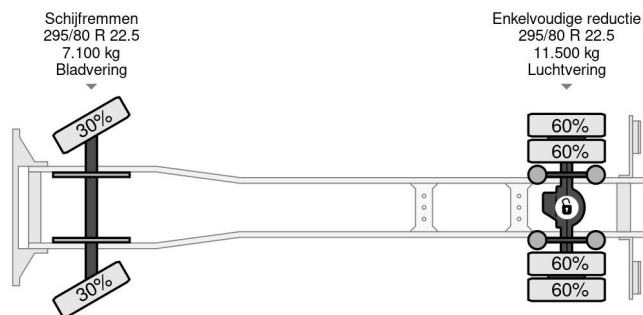

Volvo 4X2 EURO 6 - 346.621km - MANUAL GEARBOX

COMMON

| | |
|--------------|---|
| Cena | € 20.950,- ex VAT |
| Id | VO104457 |
| Zrobi? | Volvo |
| Typ | 4X2 EURO 6 - 346.621km - MANUAL GEARBOX |
| Rok | 2015 |
| Przebieg | 347.621 km |
| Budowa | Plandeka |
| Waga brutto | 18.000 kg |
| Klasa emisji | 6 |

Volvo FL 250 4X2 EURO 6 - 346.621km - MANUAL GEARBOX

Referentienummer: VO104457

PROPERTIES

| | |
|-------------------------------|-------------------|
| Pierwsza data rejestracji | 09-11-2015 |
| Paliwo | Diesel |
| Transmisja | Podr?cznik |
| Numer identyfikacyjny pojazdu | YV2T0X1A5FZ104457 |
| Konfiguracja osi | 4x2 |
| Liczba osi | 2 |
| Waga | 8.375 kg |
| Liczba butli | 6 |
| Wymiary konstrukcyjne (l/b/h) | |
| No?no?? | 9.625 kg |