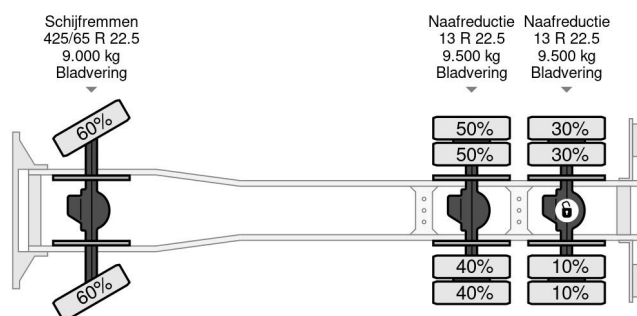

Iveco 6X6 - HMF 1643 Z2 + 2-WAY TIPPER

COMMON

Cena	€ 44.950,- ex VAT
Id	IV227986-K
Zrobi?	Iveco
Typ	6X6 - HMF 1643 Z2 + 2-WAY TIPPER
Rok	2010
Przebieg	460.978 km
Budowa	D?wig samochodowy
Waga brutto	28.000 kg
Klasa emisji	5

PROPERTIES

Pierwsza data rejestracji	09-02-2010
Tablica rejestracyjna	BX-JH-09
Paliwo	Diesel
Transmisja	Automatycznie
Numer identyfikacyjny pojazdu	WJMF3TSS40C227986
Konfiguracja osi	6x6
Liczba osi	3
Waga	17.285 kg
No?no??	10.715 kg

AKCESORIA

Iveco Trakker 380T41 6X6 - HMF 1643 Z2 + 2-WAY TIPPER

Referentienummer: IV227986-K

OPIS