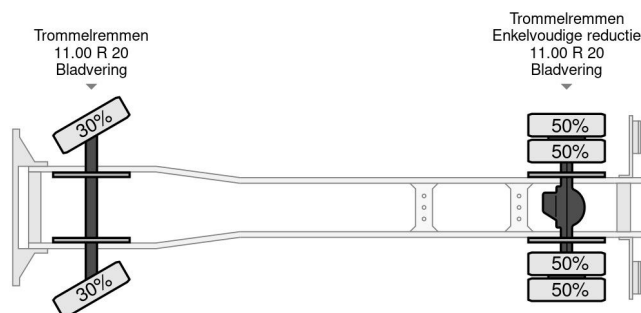

MAN 3 WAY TIPPER - FULL STEEL

COMMON

Cena	€ 7.950,- ex VAT
Id	MA870483
Zrobi?	MAN
Typ	3 WAY TIPPER - FULL STEEL
Rok	1963
Przebieg	25.615 km
Budowa	Wywrotka
Waga brutto	16.000 kg

PROPERTIES

Pierwsza data rejestracji	29-05-1981
Paliwo	Diesel
Transmisja	Podr?cznik
Numer identyfikacyjny pojazdu	870483
Konfiguracja osi	4x2
Liczba osi	2
Waga	8.000 kg
Moc kw	137
Moc	186
Wymiary konstrukcyjne (l/b/h)	
No?no??	8.000 kg

AKCESORIA

MAN DIESEL 635 K 3 WAY TIPPER - FULL STEEL

4x2

Referentienummer: MA870483

OPIS