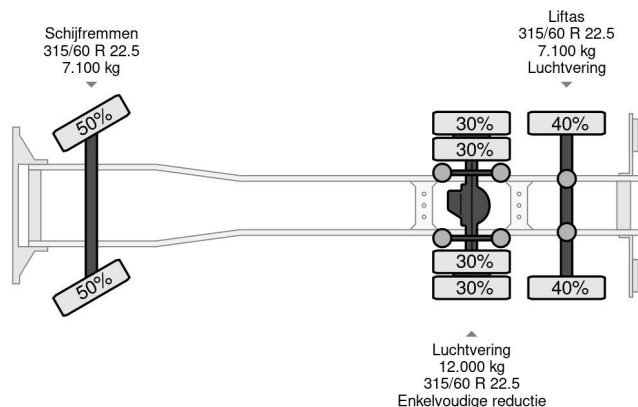

### COMMON

Cena	€ 37.950,- ex VAT
Id	IV292005+GS004194
Zrobi?	Iveco
Typ	6X2 EURO 6 + GS MEPEL - TRUCK-TRANSPORTER
Rok	2014
Przebieg	991.695 km
Budowa	Transporter samochodów
Waga brutto	44.000 kg
Klasa emisji	6

### PROPERTIES

Pierwsza data rejestracji	05-12-2014
Paliwo	Diesel
Transmisja	Automatycznie
Numer identyfikacyjny pojazdu	WJME2NTH60C292005
Konfiguracja osi	6x2
Liczba osi	3
Waga	11.040 kg
Liczba butli	6
Wymiary konstrukcyjne (l/b/h)	
No?no??	32.960 kg