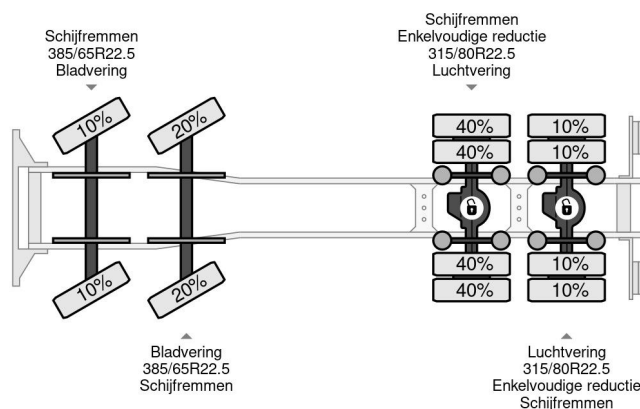

Volvo 8X4 + HMF 2420-K4 REMOTE 2011 YEAR + CABELLIFT - EURO 5

COMMON

Cena	€ 31.750,- ex VAT
Id	VO668261-K
Zrobi?	Volvo
Typ	8X4 + HMF 2420-K4 REMOTE 2011 YEAR + CABELLIFT - EURO 5
Rok	2008
Przebieg	669.110 km
Budowa	D?wig samochodowy
Waga brutto	32.000 kg
Klasa emisji	5

Volvo FM 440 8X4 + HMF 2420-K4 REMOTE 2011 YEAR + ...

Referentienummer: VO668261-K

PROPERTIES

Pierwsza data rejestracji	13-06-2008
Paliwo	Diesel
Transmisja	Automatycznie
Numer identyfikacyjny pojazdu	YV2JS02G68A668261
Konfiguracja osi	8x4
Liczba osi	4
Waga	16.200 kg
Moc kw	324
Moc	441
No?no??	15.800 kg