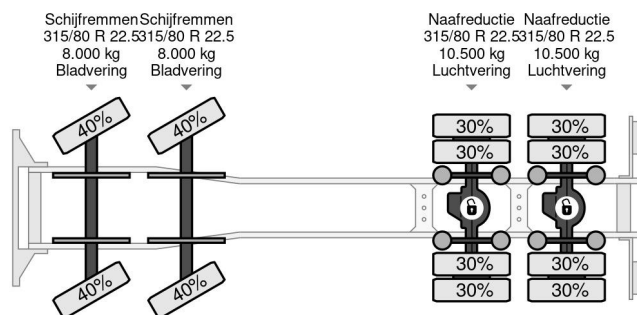

## COMMON

Cena	€ 69.950,- ex VAT
Id	IV248288-K
Zrobi?	Iveco
Typ	8X4 EEV + PALFINGER PK 48002 + REMOTE + RETARDER
Rok	2012
Godziny pracy	428
Przebieg	390.922 km
Budowa	D?wig samochodowy
Waga brutto	32.000 kg
Klasa emisji	5

## PROPERTIES

Pierwsza data rejestracji	20-06-2012
Paliwo	Diesel
Transmisja	Automatycznie
Numer identyfikacyjny pojazdu	WJM3JTS40C248288
Konfiguracja osi	8x4
Liczba osi	4
Waga	20.551 kg
No?no??	11.449 kg