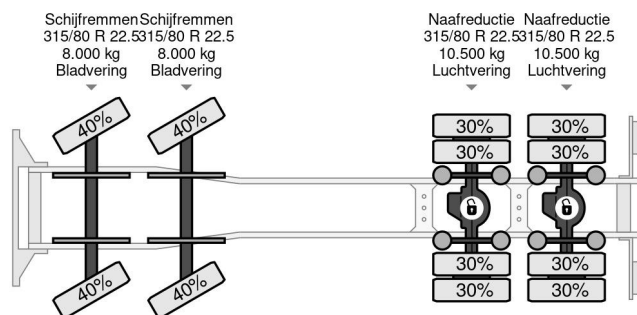

Iveco 8X4 EEV + PALFINGER PK 48002 + REMOTE + RETARDER

COMMON

Cena	€ 69.950,- ex VAT
Id	IV248288-K
Zrobi?	Iveco
Typ	8X4 EEV + PALFINGER PK 48002 + REMOTE + RETARDER
Rok	2012
Godziny pracy	428
Przebieg	390.922 km
Budowa	D?wig samochodowy
Waga brutto	32.000 kg
Klasa emisji	5

Iveco Trakker 450 8X4 EEV + PALFINGER PK 48002 + REM...

Referentienummer: IV248288-K

PROPERTIES

Pierwsza data rejestracji	20-06-2012
Paliwo	Diesel
Transmisja	Automatycznie
Numer identyfikacyjny pojazdu	WJMJ3JTS40C248288
Konfiguracja osi	8x4
Liczba osi	4
Waga	20.551 kg
No?no??	11.449 kg