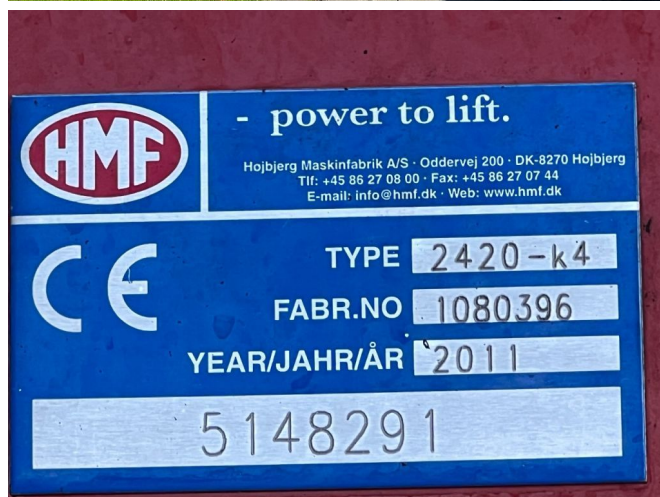

HMF 2420-K4

COMMON

Cena	€ 24.950,- ex VAT
Id	HM148291
Zrobi?	HMF
Typ	2420-K4
Rok	2011
Budowa	Rami? d?wigowe

PROPERTIES

AKCESORIA

OPIS

CRANE COMPLETE WORKING, VIDEO AVAILABLE ON WHATSAPP