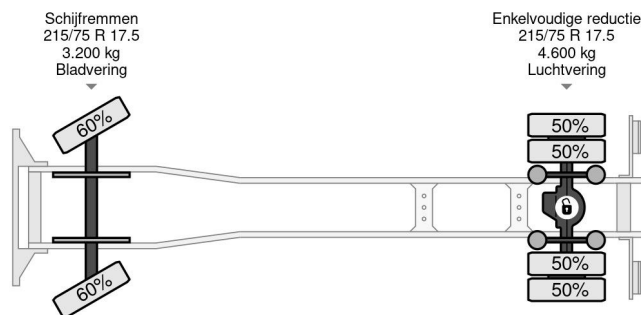

Mercedes-Benz 4X2 EURO 5 DHOLLANDIA

COMMON

Cena	€ 7.750,- ex VAT
Id	MB510461
Zrobi?	Mercedes-Benz
Typ	4X2 EURO 5 DHOLLANDIA
Rok	2010
Przebieg	744.857 km
Budowa	Zamknięta skrzynia
Waga brutto	7.490 kg
Klasa emisji	5

PROPERTIES

Pierwsza data rejestracji	05-11-2010
Data wygaśnięcia ważności motywu	05-11-2023
Tablica rejestracyjna	BX-VH-06
Paliwo	Diesel
Transmisja	Automatycznie
Numer identyfikacyjny pojazdu	WDB9700151L510461
Konfiguracja osi	4x2
Liczba osi	2
Waga	5.910 kg
Liczba butli	4
Rozstaw osi	422 cm
Wymiary konstrukcyjne (l/b/h)	
Nośność??	1.580 kg
Długość??	790 cm
Szerokość??	245 cm

Mercedes-Benz Atego 816 4X2 EURO 5 DHOLLANDIA

Referentienummer: MB510461

AKCESORIA

OPIS