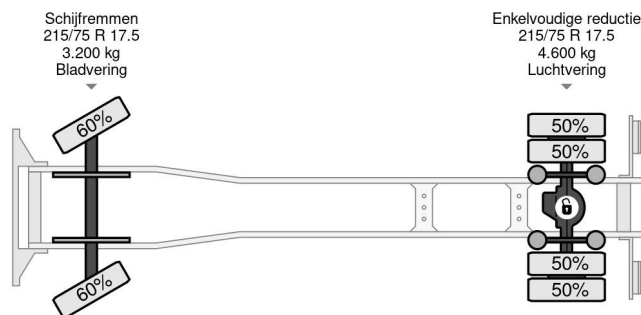

Mercedes-Benz 4X2 EURO 5 DHOLLANDIA

COMMON

Cena	€ 7.950,- ex VAT
Id	MB510461
Zrobi?	Mercedes-Benz
Typ	4X2 EURO 5 DHOLLANDIA
Rok	2010
Przebieg	744.857 km
Budowa	Zamknięta skrzynia
Waga brutto	7.490 kg
Klasa emisji	5

Mercedes-Benz Atego 816 4X2 EURO 5 DHOLLANDIA

Referentienummer: MB510461

PROPERTIES

Pierwsza data rejestracji	05-11-2010
Data wygaśnięcia ważności motywu	05-11-2023
Tablica rejestracyjna	BX-VH-06
Paliwo	Diesel
Transmisja	Automatycznie
Numer identyfikacyjny pojazdu	WDB9700151L510461
Konfiguracja osi	4x2
Liczba osi	2
Waga	5.910 kg
Liczba butli	4
Rozstaw osi	422 cm
Wymiary konstrukcyjne (l/b/h)	
Nośność??	1.580 kg
Długość??	790 cm
Szerokość??	245 cm