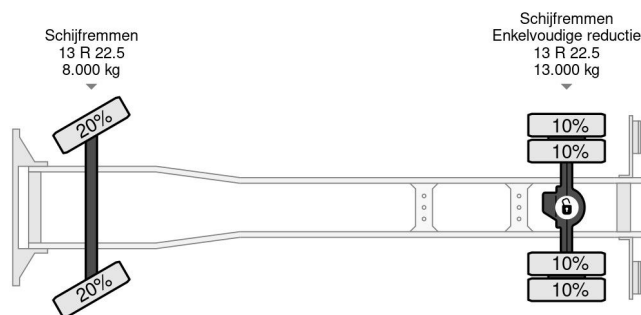

### PROPERTIES

Pierwsza data rejestracji	18-11-2014
Paliwo	Diesel
Transmisja	Automatycznie
Numer identyfikacyjny pojazdu	WJMA1VNH60C299337
Konfiguracja osi	4x2
Liczba osi	2
Waga	11.905 kg
No?no??	7.095 kg