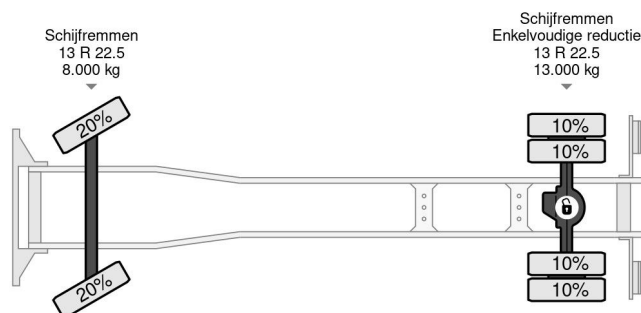

### PROPERTIES

Pierwsza data rejestracji	18-11-2014
Paliwo	Diesel
Transmisja	Automatycznie
Numer identyfikacyjny pojazdu	WJMA1VNH60C299337
Konfiguracja osi	4x2
Liczba osi	2
Waga	11.905 kg
No?no??	7.095 kg