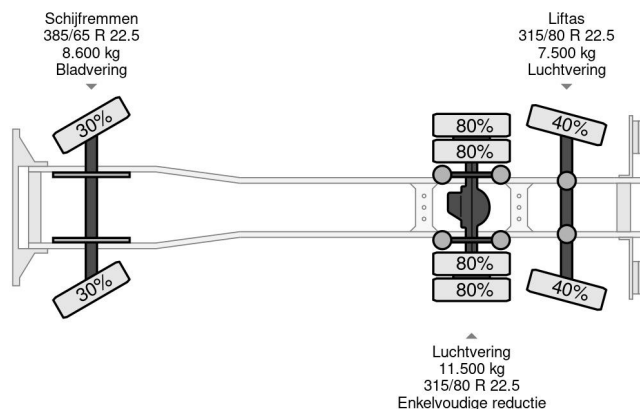

Iveco CNG 6X2 INTARDER + HIAB 166 + REMOTE

COMMON

Cena	€ 24.950,- ex VAT
Id	IV258678-K
Zrobi?	Iveco
Typ	CNG 6X2 INTARDER + HIAB 166 + REMOTE
Rok	2013
Przebieg	163.996 km
Budowa	D?wig samochodowy
Waga brutto	26.000 kg
Klasa emisji	5

Iveco Stralis 330 CNG 6X2 INTARDER + HIAB 166 + REMOTE

Referentienummer: IV258678-K

PROPERTIES

Pierwsza data rejestracji	18-03-2013
Paliwo	Kriogeniczny
Transmisja	Podr?cznik
Numer identyfikacyjny pojazdu	WJME2NN100C258678
Konfiguracja osi	6x2
Liczba osi	3
Waga	14.810 kg
Moc kw	243
Moc	330
No?no??	11.190 kg