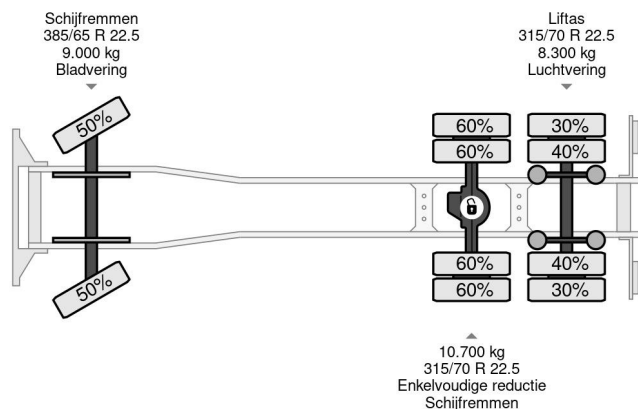

MAN 6X2 EURO 5 + HIAB 288 EP-5 HiPro + REMOTE

COMMON

Cena	€ 38.950,- ex VAT
Id	MA181159
Zrobi?	MAN
Typ	6X2 EURO 5 + HIAB 288 EP-5 HiPro + REMOTE
Rok	2013
Przebieg	575.612 km
Budowa	D?wig samochodowy
Waga brutto	26.000 kg
Klasa emisji	5

MAN TGX 28.440 6X2 EURO 5 + HIAB 288 EP-5 HiPro + RE...

Referentienummer: MA181159

PROPERTIES

Pierwsza data rejestracji	22-03-2013
Paliwo	Diesel
Transmisja	Automatycznie
Numer identyfikacyjny pojazdu	WMA89XZZ6DW181159
Konfiguracja osi	6x2
Liczba osi	3
Waga	13.060 kg
No?no??	12.940 kg