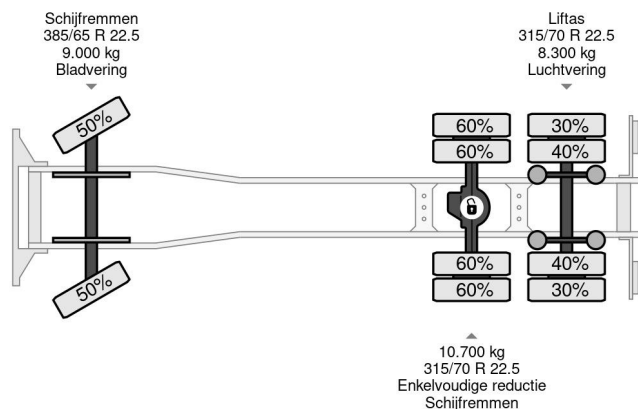

MAN 6X2 EURO 5 + HIAB 288 EP-5 HiPro + REMOTE

COMMON

Cena	€ 39.950,- ex VAT
Id	MA181159
Zrobi?	MAN
Typ	6X2 EURO 5 + HIAB 288 EP-5 HiPro + REMOTE
Rok	2013
Przebieg	575.612 km
Budowa	D?wig samochodowy
Waga brutto	26.000 kg
Klasa emisji	5

MAN TGX 28.440 6X2 EURO 5 + HIAB 288 EP-5 HiPro + RE...

Referentienummer: MA181159

PROPERTIES

Pierwsza data rejestracji	22-03-2013
Paliwo	Diesel
Transmisja	Automatycznie
Numer identyfikacyjny pojazdu	WMA89XZZ6DW181159
Konfiguracja osi	6x2
Liczba osi	3
Waga	13.060 kg
No?no??	12.940 kg