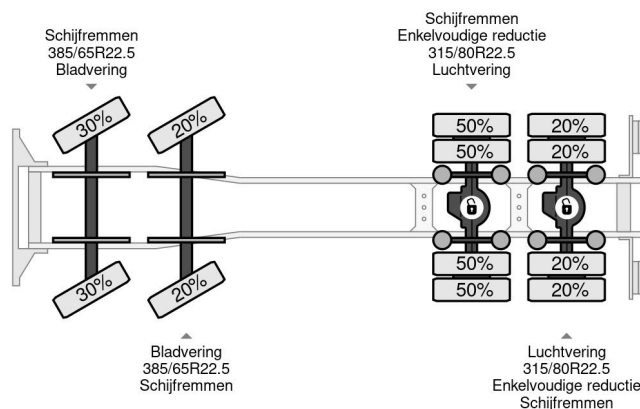

PROPERTIES

Pierwsza data rejestracji	09-10-2008
Paliwo	Diesel
Transmisja	Automatycznie
Numer identyfikacyjny pojazdu	WMA41SZZ88M522197
Konfiguracja osi	8x4
Liczba osi	4
Waga	15.300 kg
Liczba butli	6
Moc kw	324
Moc	441
No?no??	19.700 kg

AKCESORIA

MAN TGS 35.440 8X4 + HMF 2220 K2 MET REMOTE

Referentienummer: MA522197-K

OPIS