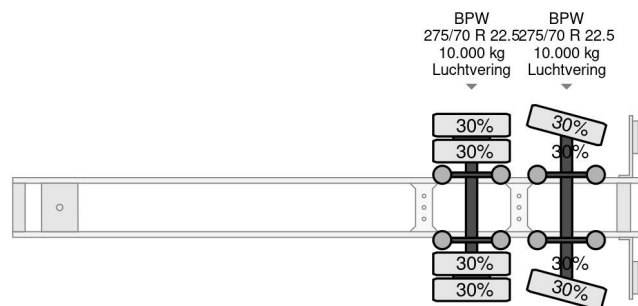

Pacton TBD 232 2x BPW DHOLLANDIA

COMMON

Cena	€ 7.950,- ex VAT
Id	PA059496-2
Zrobi?	Pacton
Typ	TBD 232 2x BPW DHOLLANDIA
Rok	2009
Budowa	Plandeka
Waga brutto	32.000 kg

PROPERTIES

Pierwsza data rejestracji	24-02-2009
Data wyga?ni?cia wa?no?ci motywu	24-02-2024
Tablica rejestracyjna	OK-46-TY
Numer identyfikacyjny pojazdu	XLDTBD23200059496
Liczba osi	2
Waga	8.680 kg
Rozstaw osi	810 cm
Wymiary konstrukcyjne (l/b/h)	
No?no??	23.320 kg
D?ugo??	1.187 cm
Szeroko??	255 cm

AKCESORIA

Pacton TBD 232 2x BPW DHOLLANDIA

Referentienummer: PA059496-2

OPIS