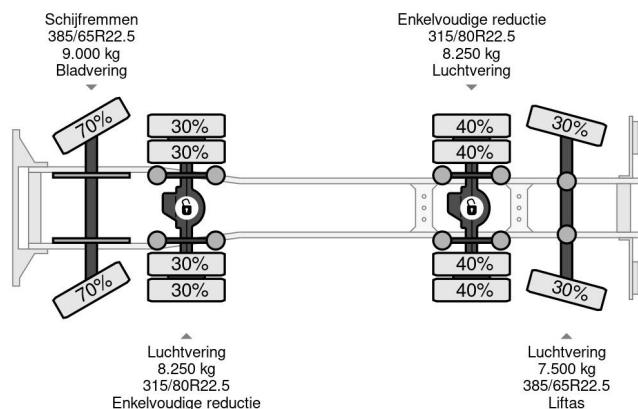

Volvo FASSI 2017 YEAR - F175A.2.25 + REMOTE - FMX 500 8X4 - EURO 5 - 349.499 KM

COMMON

Cena	€ 41.950,- ex VAT
Id	VO707683-K
Zrobi?	Volvo
Typ	FASSI 2017 YEAR - F175A.2.25 + REMOTE - FMX 500 8X4 - EURO 5 - 349.499 KM
Rok	2011
Przebieg	349.499 km
Budowa	D?wig samochodowy
Waga brutto	32.000 kg
Klasa emisji	5

Volvo FMX FASSI 2017 YEAR - F175A.2.25 + REMOTE - ... 8x4

Referentienummer: VO707683-K

PROPERTIES

Pierwsza data rejestracji	20-04-2011
Paliwo	Diesel
Transmisja	Automatycznie
Numer identyfikacyjny pojazdu	YV2JG30G2BA707683
Konfiguracja osi	8x4
Liczba osi	4
Waga	17.100 kg
No?no??	14.900 kg