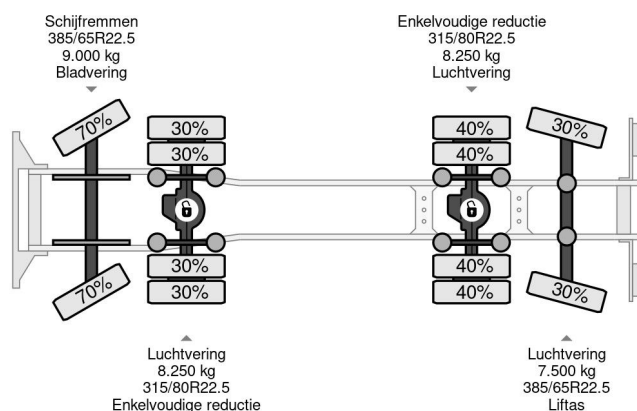

Volvo FASSI 2017 YEAR - F175A.2.25 + REMOTE - FMX 500 8X4 - EURO 5 - 349.499 KM

COMMON

Cena	€ 42.950,- ex VAT
Id	VO707683-K
Zrobi?	Volvo
Typ	FASSI 2017 YEAR - F175A.2.25 + REMOTE - FMX 500 8X4 - EURO 5 - 349.499 KM
Rok	2011
Przebieg	349.499 km
Budowa	D?wig samochodowy
Waga brutto	32.000 kg
Klasa emisji	5

Volvo FMX FASSI 2017 YEAR - F175A.2.25 + REMOTE - ... 8x4

Referentienummer: VO707683-K

PROPERTIES

Pierwsza data rejestracji	20-04-2011
Paliwo	Diesel
Transmisja	Automatycznie
Numer identyfikacyjny pojazdu	YV2JG30G2BA707683
Konfiguracja osi	8x4
Liczba osi	4
Waga	17.100 kg
No?no??	14.900 kg