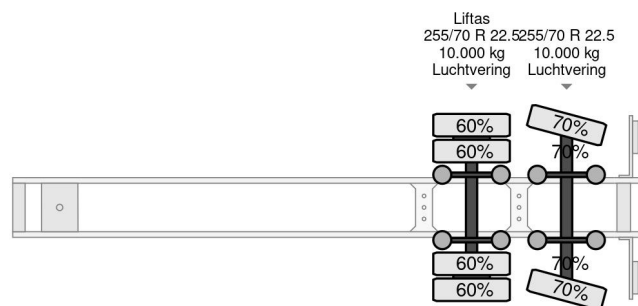

Burg BPO 12 - 2x BPW 13.6x 2.5x 2.67

COMMON

Cena	€ 2.750,- ex VAT
Id	BU034233-2
Zrobi?	Burg
Typ	BPO 12 - 2x BPW 13.6x 2.5x 2.67
Rok	2007
Budowa	Ch?odnie
Waga brutto	32.000 kg

PROPERTIES

Pierwsza data rejestracji	04-07-2007
Data wyga?ni?cia wa?no?ci motywu	11-08-2023
Tablica rejestracyjna	OJ-91-XX
Numer identyfikacyjny pojazdu	XLK20122070034233
Liczba osi	2
Waga	9.350 kg
Rozstaw osi	904 cm
Wymiary konstrukcyjne (l/b/h)	
No?no??	22.650 kg
D?ugo??	1.402 cm
Szeroko??	255 cm

AKCESORIA

Burg BPO 12 - 2x BPW 13.6x 2.5x 2.67

Referentienummer: BU034233-2

OPIS