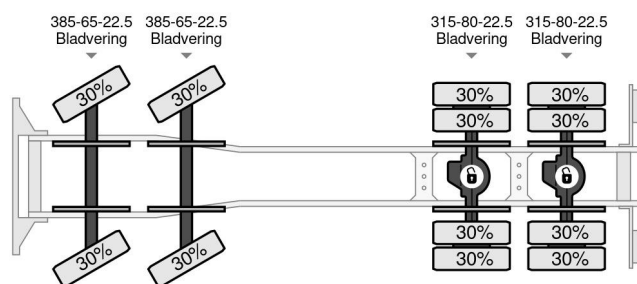

### COMMON

Cena	€ 29.950,- ex VAT
Id	DA826829-2
Zrobi?	DAF
Typ	8x4 FULL STEEL MANUAL GEARBOX
Rok	2008
Przebieg	368.660 km
Budowa	Wywrotka
Waga brutto	32.000 kg
Klasa emisji	5

### PROPERTIES

Pierwsza data rejestracji	18-08-2008
Paliwo	Diesel
Transmisja	Podr?cznik
Numer identyfikacyjny pojazdu	XLRAD85MC0E826829
Konfiguracja osi	8x4
Liczba osi	4
Waga	14.100 kg
Liczba butli	6
Moc kw	302
Moc	410
Wymiary konstrukcyjne (l/b/h)	
No?no??	17.900 kg

### AKCESORIA

DAF CF 85.410 8x4 FULL STEEL MANUAL GEARBOX

Referentienummer: DA826829-2