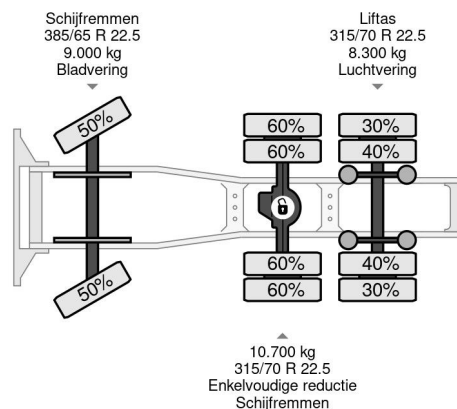

### COMMON

Cena	€ 38.950,- ex VAT
Id	MA181159-K
Zrobi?	MAN
Typ	6X2 EURO 5 + HIAB 288 EP-5 HiPro + REMOTE
Rok	2013
Przebieg	575.612 km
Budowa	Standardowy ci?gnik
Waga brutto	26.000 kg
Klasa emisji	5

MAN TGX 28.440 6X2 EURO 5 + HIAB 288 EP-5 HiPro + RE...

Referentienummer: MA181159-K

### PROPERTIES

Pierwsza data rejestracji	22-03-2013
Paliwo	Diesel
Transmisja	Automatycznie
Numer identyfikacyjny pojazdu	WMA89XZZ6DW181159
Konfiguracja osi	6x2
Liczba osi	3
Waga	13.060 kg
No?no??	12.940 kg