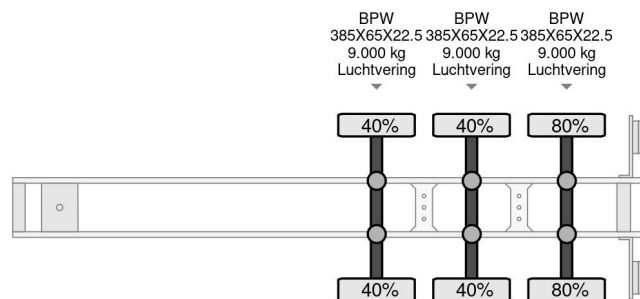

Referentienummer: KO190040-GS