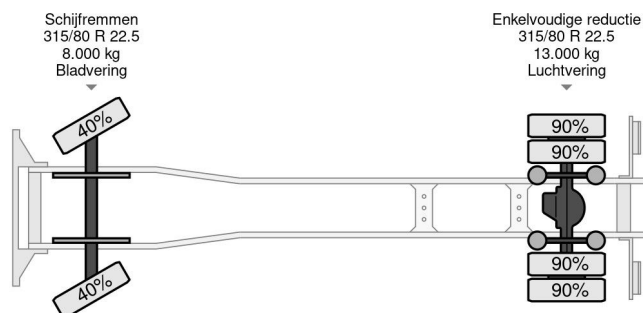

Iveco 4X2 EURO 6 MELKWAGEN 11.500L MANUAL + RETARDER

COMMON

Cena	€ 37.950,- ex VAT
Id	IV346804
Zrobi?	Iveco
Typ	4X2 EURO 6 MELKWAGEN 11.500L MANUAL + RETARDER
Rok	2016
Przebieg	524.954 km
Budowa	Cysterna
Waga brutto	20.000 kg
Klasa emisji	6

Iveco Stralis 4X2 EURO 6 MELKWAGEN 11.500L MANUAL +...

Referentienummer: IV346804

PROPERTIES

Pierwsza data rejestracji	22-08-2016
Paliwo	Diesel
Transmisja	Podr?cznik
Numer identyfikacyjny pojazdu	WJMA1VTH60C346804
Konfiguracja osi	4x2
Liczba osi	2
Waga	9.995 kg
Liczba butli	6
Wymiary konstrukcyjne (l/b/h)	
No?no??	10.005 kg