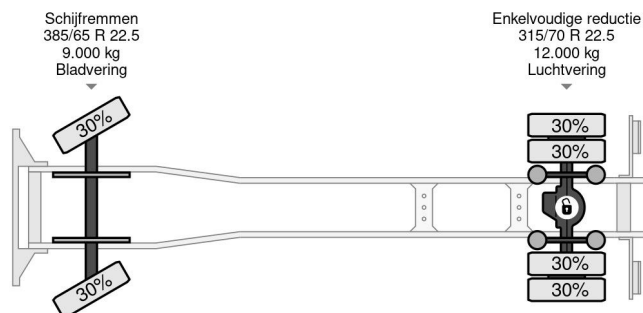

OPIS

Merk koel unit: Carrier