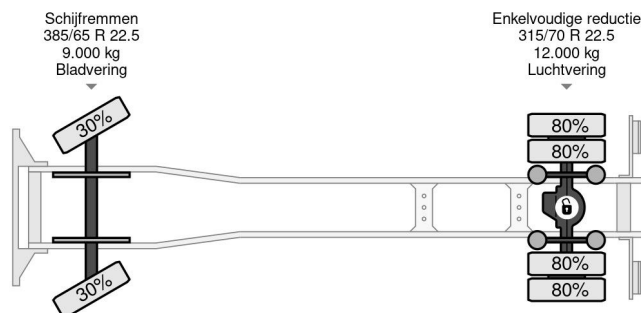

OPIS

Merk koel unit: Carrier