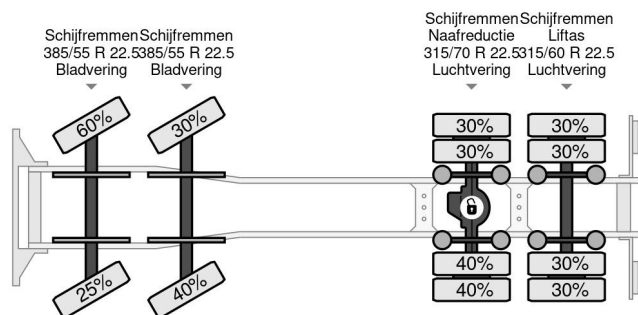

PROPERTIES

Pierwsza data rejestracji	04-04-2005
Paliwo	Diesel
Transmisja	Podr?cznik
Numer identyfikacyjny pojazdu	YV2AP40F15A595833
Konfiguracja osi	8x2
Liczba osi	4
Waga	23.695 kg
No?no??	11.305 kg

AKCESORIA

Volvo FH 12.460 8X2 + COPMA 810.8 + FLY JIB

Referentienummer: VO595833-K

OPIS