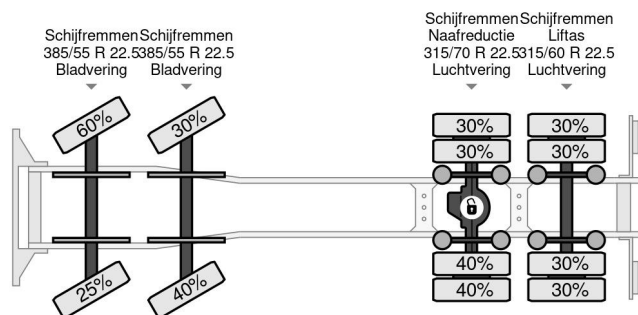

PROPERTIES

| | |
|-------------------------------|-------------------|
| Pierwsza data rejestracji | 04-04-2005 |
| Paliwo | Diesel |
| Transmisja | Podr?cznik |
| Numer identyfikacyjny pojazdu | YV2AP40F15A595833 |
| Konfiguracja osi | 8x2 |
| Liczba osi | 4 |
| Waga | 23.695 kg |
| Moc kw | 338 |
| Moc | 460 |
| No?no?? | 11.305 kg |

AKCESORIA

Volvo FH 12.460 8X2 + COPMA 810.8 + FLY JIB

Referentienummer: VO595833-K

OPIS