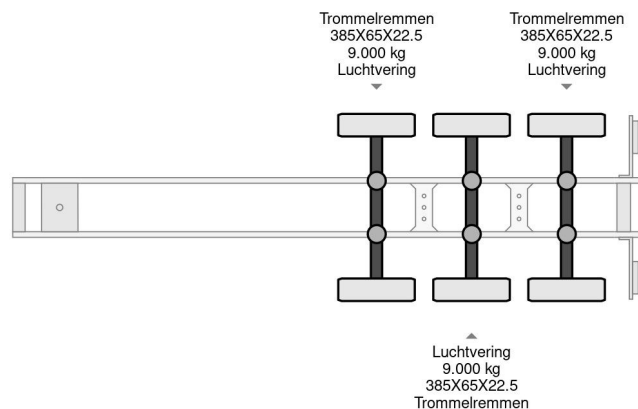

Krone 5 X KRONE OPEN TRAILER

COMMON

Cena	€ 16.750,- ex VAT
Id	Pakket KR373434-G
Zrobi?	Krone
Typ	5 X KRONE OPEN TRAILER
Rok	2008
Budowa	Otwarta skrzynia ?adunkowa
Waga brutto	39.000 kg

PROPERTIES

Pierwsza data rejestracji	29-04-2008
Tablica rejestracyjna	OS-80-FS
Liczba osi	3
Waga	6.090 kg
Rozstaw osi	900 cm
Wymiary konstrukcyjne (l/b/h)	
No?no??	32.910 kg
D?ugo??	1.385 cm
Szeroko??	255 cm

Krone 5 X KRONE OPEN TRAILER

Referentienummer: Pakket KR373434-G

AKCESORIA

OPIS