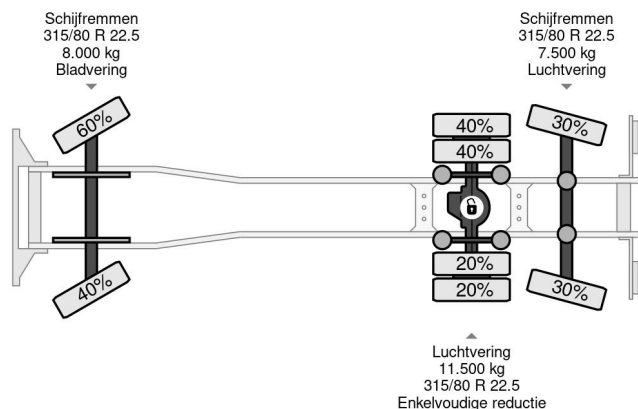

Renault 320 6X2 E6 + PALFINGER PK 17.001 + REMOTE

COMMON

Cena	€ 64.950,- ex VAT
Id	RE003891-K
Zrobi?	Renault
Typ	320 6X2 E6 + PALFINGER PK 17.001 + REMOTE
Rok	2020
Przebieg	60.028 km
Budowa	D?wig samochodowy
Waga brutto	27.000 kg
Klasa emisji	6

Renault D 320 6X2 E6 + PALFINGER PK 17.001 + REMOTE

Referentienummer: RE003891-K

PROPERTIES

Pierwsza data rejestracji	23-04-2020
Paliwo	Diesel
Transmisja	Automatycznie
Numer identyfikacyjny pojazdu	VF620M865LB003891
Konfiguracja osi	6x2
Liczba osi	3
Waga	13.056 kg
No?no??	13.944 kg