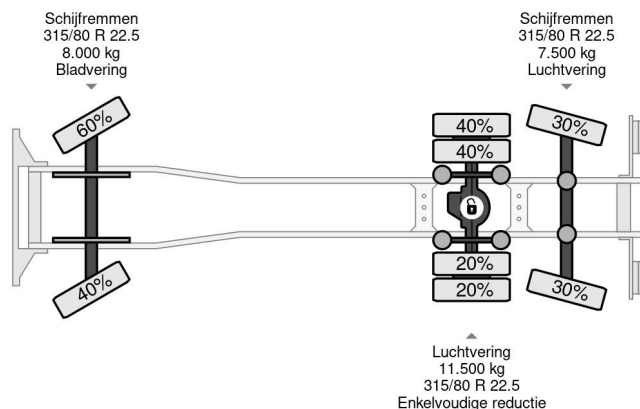

Renault 320 6X2 E6 + PALFINGER PK 17.001 + REMOTE

COMMON

Cena	€ 68.950,- ex VAT
Id	RE003891-K
Zrobi?	Renault
Typ	320 6X2 E6 + PALFINGER PK 17.001 + REMOTE
Rok	2020
Przebieg	60.028 km
Budowa	D?wig samochodowy
Waga brutto	27.000 kg
Klasa emisji	6

Renault D 320 6X2 E6 + PALFINGER PK 17.001 + REMOTE

Referentienummer: RE003891-K

PROPERTIES

Pierwsza data rejestracji	23-04-2020
Paliwo	Diesel
Transmisja	Automatycznie
Numer identyfikacyjny pojazdu	VF620M865LB003891
Konfiguracja osi	6x2
Liczba osi	3
Waga	13.056 kg
No?no??	13.944 kg