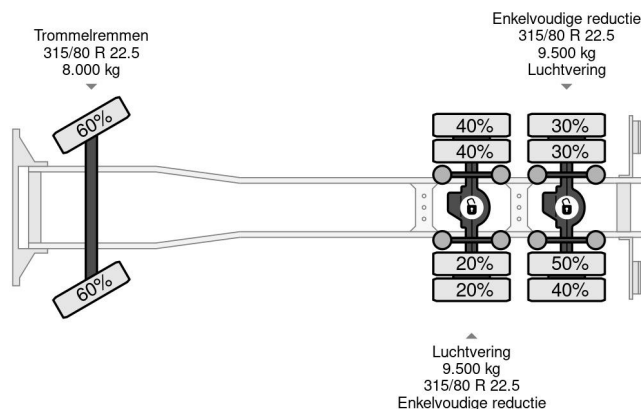

AKCESORIA

Scania R143-500 V8 6X4 + PM 32024 CRANE Bj 2000 - MA...

Referentienummer: SC169248-K