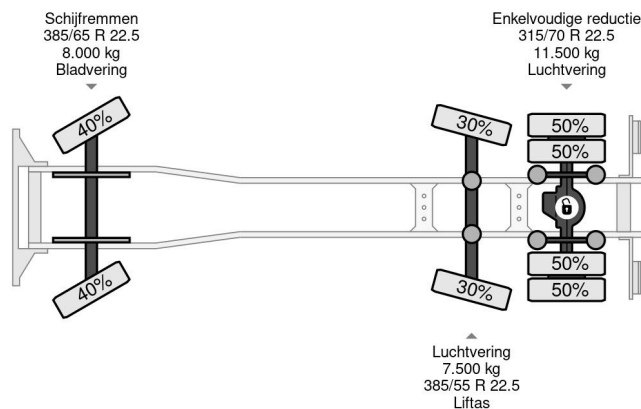

Volvo 6X2 EURO 5 HIAB 144E-5 + REMOTE

COMMON

Cena	€ 28.950,- ex VAT
Id	VO574417-K
Zrobi?	Volvo
Typ	6X2 EURO 5 HIAB 144E-5 + REMOTE
Rok	2010
Przebieg	999.550 km
Budowa	D?wig samochodowy
Waga brutto	27.000 kg
Klasa emisji	5

Volvo FM 370 6X2 EURO 5 HIAB 144E-5 + REMOTE

Referentienummer: VO574417-K

PROPERTIES

Pierwsza data rejestracji	28-12-2010
Tablica rejestracyjna	BX-XN-30
Paliwo	Diesel
Transmisja	Automatycznie
Numer identyfikacyjny pojazdu	YV2J1E1C1BB574417
Konfiguracja osi	6x2
Liczba osi	3
Waga	11.110 kg
No?no??	15.890 kg