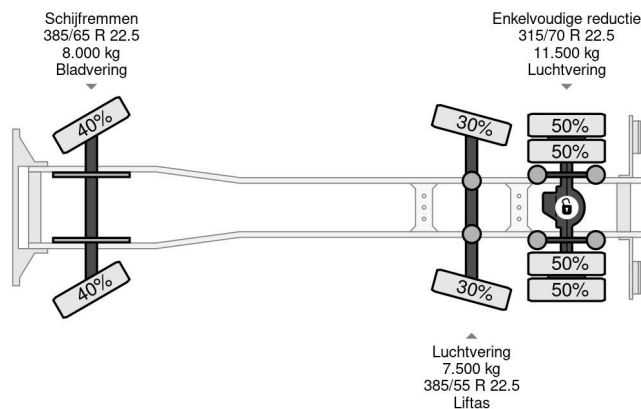

Volvo FM 370 6X2 EURO 5 HIAB 144E-5 + REMOTE

Referentienummer: VO574417-K