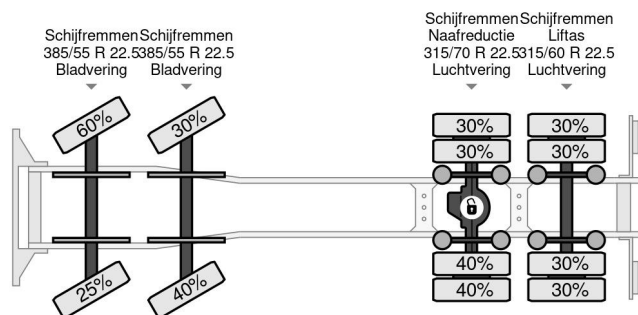

PROPERTIES

Pierwsza data rejestracji	04-04-2005
Paliwo	Diesel
Transmisja	Podręcznik
Numer identyfikacyjny pojazdu	YV2AP40F15A595833
Konfiguracja osi	8x2
Liczba osi	4
Waga	23.695 kg
Moc kw	338
Moc	460
Wymiary konstrukcyjne (l/b/h)	
No?no??	11.305 kg

AKCESORIA

Volvo FH 12.460 8X2 + COPMA 810.8 + FLY JIB

Referentienummer: VO595833

OPIS