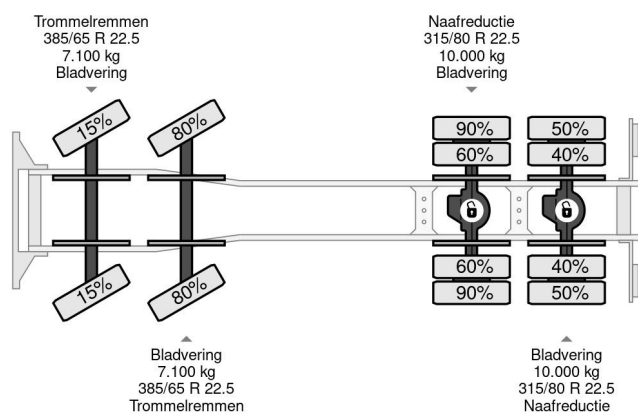

### AKCESORIA

MAN T36 8X4 EFFER 720 6S + REMOTE - RECOVERY TR...

Referentienummer: MA273334-K