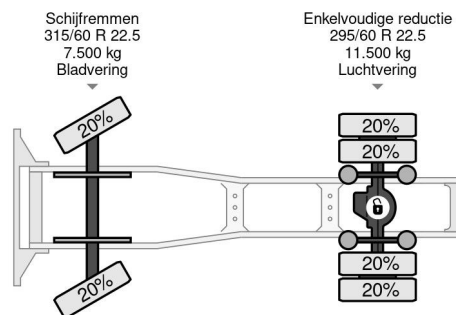

PROPERTIES

Pierwsza data rejestracji	03-03-2016
Paliwo	Diesel
Transmisja	Automatycznie
Numer identyfikacyjny pojazdu	XLRTEH4100G104541
Konfiguracja osi	4x2
Liczba osi	2
Waga	8.117 kg
Liczba butli	6
No?no??	10.883 kg

AKCESORIA

DAF XF 440 SC 4X2 MEGA 738.460km

Referentienummer: DA104541

OPIS