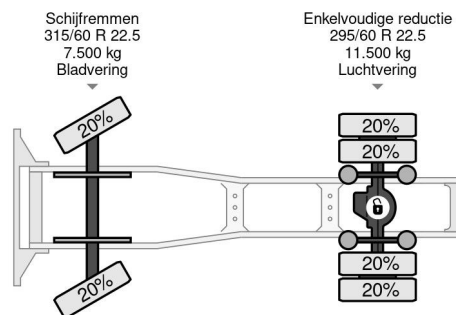

Referentienummer: DA104541