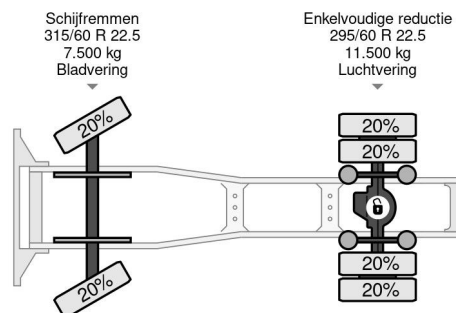

PROPERTIES

Pierwsza data rejestracji	03-03-2016
Paliwo	Diesel
Transmisja	Automatycznie
Numer identyfikacyjny pojazdu	XLRTEH4100G104541
Konfiguracja osi	4x2
Liczba osi	2
Waga	8.117 kg
Liczba butli	6
No?no??	10.883 kg

AKCESORIA

DAF XF 440 SC 4X2 MEGA 738.460km

Referentienummer: DA104541

OPIS