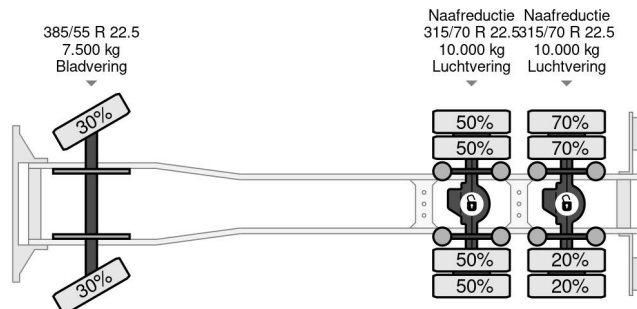

Referentienummer: MB024335-K