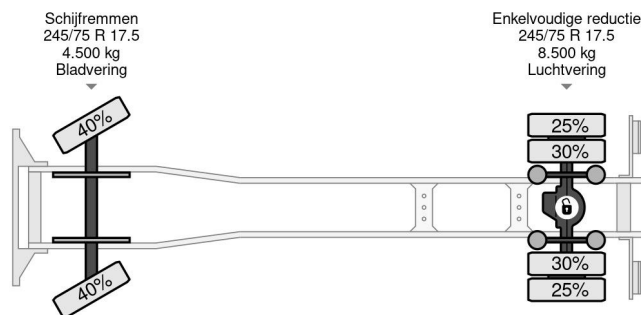

DAF 220 4X2 EURO 5 BOX 6.9mtr + LOAD-LIFT

COMMON

Cena	€ 7.950,- ex VAT
Id	DA369462
Zrobi?	DAF
Typ	220 4X2 EURO 5 BOX 6.9mtr + LOAD-LIFT
Rok	2011
Przebieg	549.737 km
Budowa	Zamknięta skrzynia
Waga brutto	12.000 kg
Klasa emisji	5

DAF LF 45 220 4X2 EURO 5 BOX 6.9mtr + LOAD-LIFT

Referentienummer: DA369462

PROPERTIES

Pierwsza data rejestracji	16-11-2011
Data wygaśnięcia ważności motywu	19-11-2023
Tablica rejestracyjna	BZ-PF-16
Paliwo	Diesel
Transmisja	Automatycznie
Numer identyfikacyjny pojazdu	XLRAE45GF0L369462
Konfiguracja osi	4x2
Liczba osi	2
Waga	6.755 kg
Liczba butli	6
Rozstaw osi	465 cm
Wymiary konstrukcyjne (l/b/h)	
Nośność??	5.245 kg
Długość??	885 cm
Szerokość??	250 cm