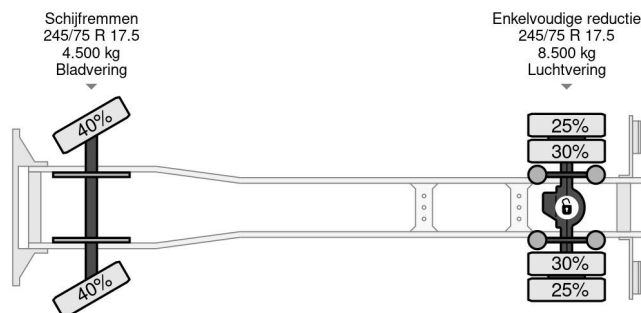

## DAF 220 4X2 EURO 5 BOX 6.9mtr + LOAD-LIFT

### COMMON

Cena	€ 8.750,- ex VAT
Id	DA369462
Zrobi?	DAF
Typ	220 4X2 EURO 5 BOX 6.9mtr + LOAD-LIFT
Rok	2011
Przebieg	549.737 km
Budowa	Zamknięta skrzynia
Waga brutto	12.000 kg
Klasa emisji	5

DAF LF 45 220 4X2 EURO 5 BOX 6.9mtr + LOAD-LIFT

### PROPERTIES

Pierwsza data rejestracji	16-11-2011
Data wygaśnięcia ważności motywu	19-11-2023
Tablica rejestracyjna	BZ-PF-16
Paliwo	Diesel
Transmisja	Automatycznie
Numer identyfikacyjny pojazdu	XLRAE45GF0L369462
Konfiguracja osi	4x2
Liczba osi	2
Waga	6.755 kg
Liczba butli	6
Rozstaw osi	465 cm
Wymiary konstrukcyjne (l/b/h)	
Nośność	5.245 kg
Długość	885 cm
Szerokość	250 cm