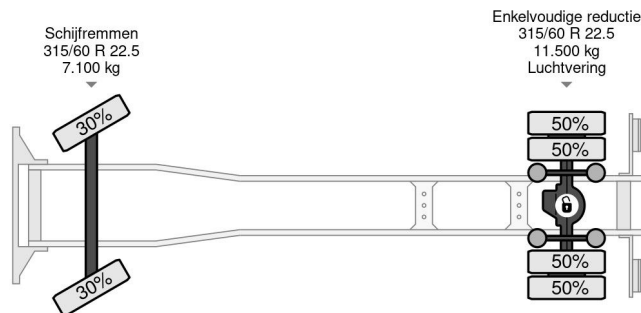

Volvo 4X2 EURO 6 599.111km DHOLLANDIA

COMMON

Cena	€ 21.950,- ex VAT
Id	VO106586
Zrobi?	Volvo
Typ	4X2 EURO 6 599.111km DHOLLANDIA
Rok	2016
Przebieg	599.111 km
Budowa	Zamknięta skrzynia
Waga brutto	18.000 kg
Klasa emisji	6

Volvo FL 250 4X2 EURO 6 599.111km DHOLLANDIA

Referentienummer: VO106586

PROPERTIES

Pierwsza data rejestracji	03-03-2016
Data wygaśnięcia ważności motywu	03-03-2024
Tablica rejestracyjna	68-BGZ-1
Paliwo	Diesel
Transmisja	Automatycznie
Numer identyfikacyjny pojazdu	YV2T0X1A2GZ106586
Konfiguracja osi	4x2
Liczba osi	2
Waga	8.089 kg
Liczba butli	6
Rozstaw osi	530 cm
Wymiary konstrukcyjne (l/b/h)	
Nośność??	9.911 kg
Długość??	945 cm
Szerokość??	255 cm