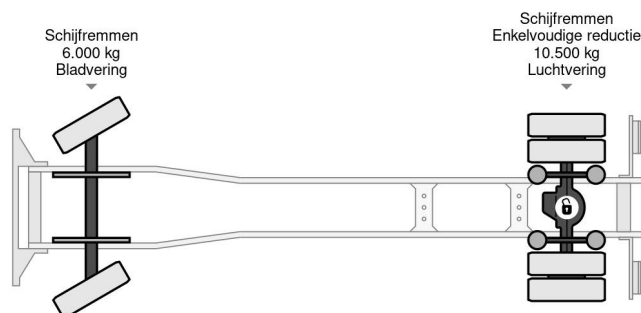

PROPERTIES

Pierwsza data rejestracji	11-04-2018
Data wyga?ni?cia wa?no?ci motywu	14-04-2024
Tablica rejestracyjna	97-BKT-1
Paliwo	Diesel
Transmisja	Automatycznie
Numer identyfikacyjny pojazdu	XLRAEL2700L474033
Konfiguracja osi	4x2
Liczba osi	2
Waga	8.110 kg
Liczba butli	6
Rozstaw osi	590 cm
Wymiary konstrukcyjne (l/b/h)	
No?no??	7.890 kg
D?ugo??	951 cm
Szeroko??	255 cm

AKCESORIA

DAF LF 260 EURO 6 - 16TON APK DHOLLANDIA

4x2

Referentienummer: DA474033

OPIS