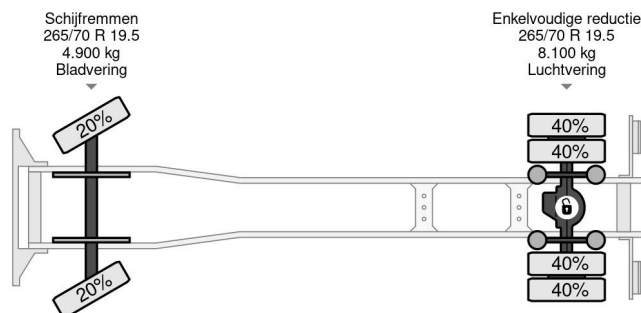

Referentienummer: MB792470