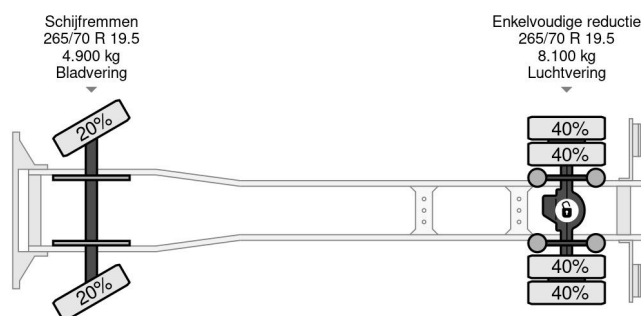

Referentienummer: MB792470