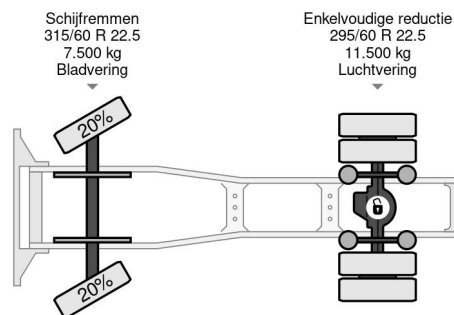

Referentienummer: DA051409