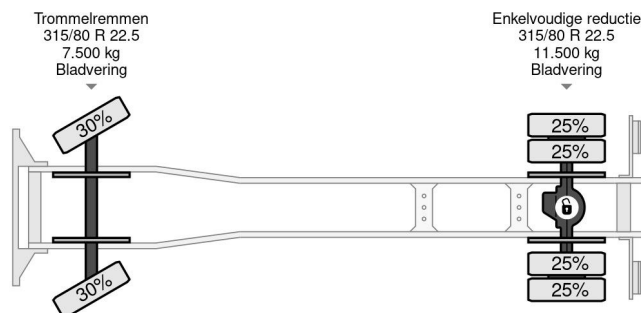

PROPERTIES

Pierwsza data rejestracji	01-08-1988
Paliwo	Diesel
Transmisja	Podr?cznik
Numer identyfikacyjny pojazdu	XLEPH4X2Z04271690
Konfiguracja osi	4x2
Liczba osi	2
Waga	10.310 kg
Wymiary konstrukcyjne (l/b/h)	
No?no??	8.690 kg

AKCESORIA

Scania P93 H 280HP 4X2 + ATLAS CRANE + KIPPER

Referentienummer: SC271690

OPIS