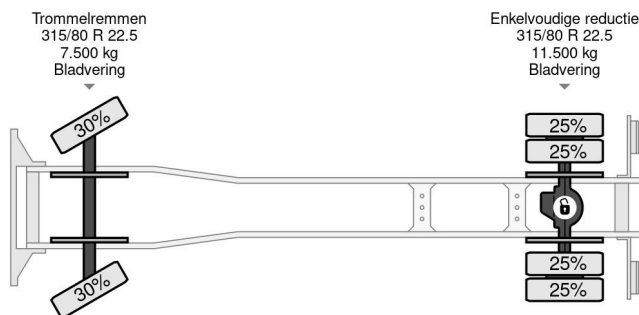

PROPERTIES

Pierwsza data rejestracji	01-08-1988
Paliwo	Diesel
Transmisja	Podr?cznik
Numer identyfikacyjny pojazdu	XLEPH4X2Z04271690
Konfiguracja osi	4x2
Liczba osi	2
Waga	10.310 kg
Wymiary konstrukcyjne (l/b/h)	
No?no??	8.690 kg

AKCESORIA

Scania P93 H 280HP 4X2 + ATLAS CRANE + KIPPER

Referentienummer: SC271690

OPIS