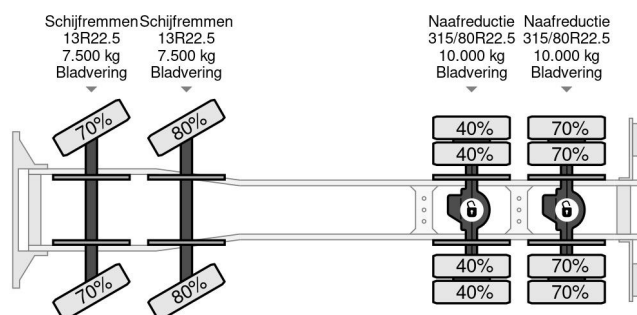

DAF 8X4 + EPSILON Q150Z + REMOTE - FULL STEEL SUSP. - BIG AXLES - EURO 5

COMMON

Cena	€ 40.950,- ex VAT
Id	DA896535
Zrobi?	DAF
Typ	8X4 + EPSILON Q150Z + REMOTE - FULL STEEL SUSP. - BIG AXLES - EURO 5
Rok	2011
Przebieg	338.920 km
Budowa	Wywrotka
Waga brutto	32.000 kg
Klasa emisji	5

DAF CF 85.410 8X4 + EPSILON Q150Z + REMOTE - FULL ...

Referentienummer: DA896535

PROPERTIES

Pierwsza data rejestracji	01-04-2011
Paliwo	Diesel
Transmisja	Automatycznie
Numer identyfikacyjny pojazdu	XLRAD85MC0E896535
Konfiguracja osi	8x4
Liczba osi	4
Waga	17.560 kg
Wymiary konstrukcyjne (l/b/h)	
No?no??	14.440 kg